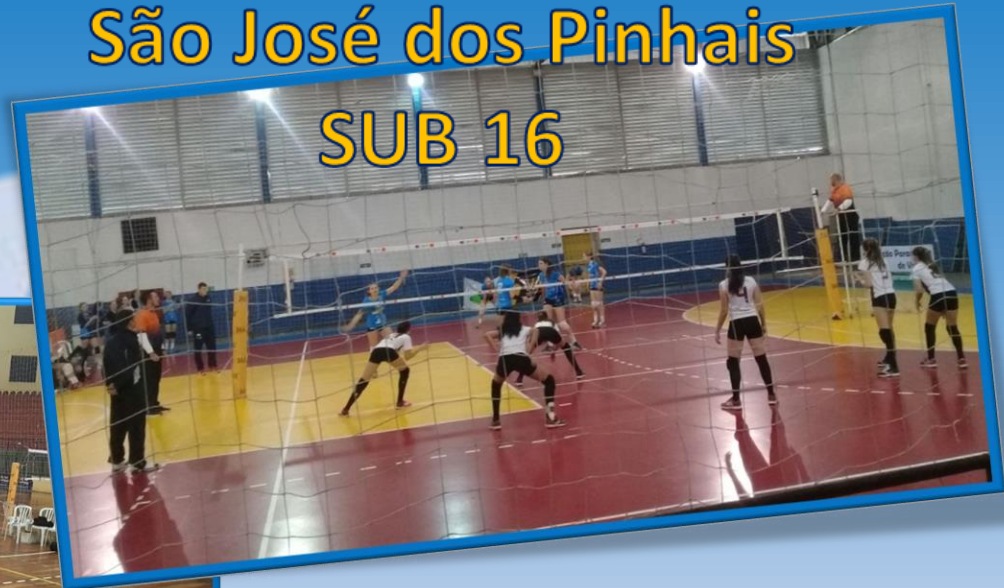

1º COPA CIDADE DE GOIÂNIA 2017